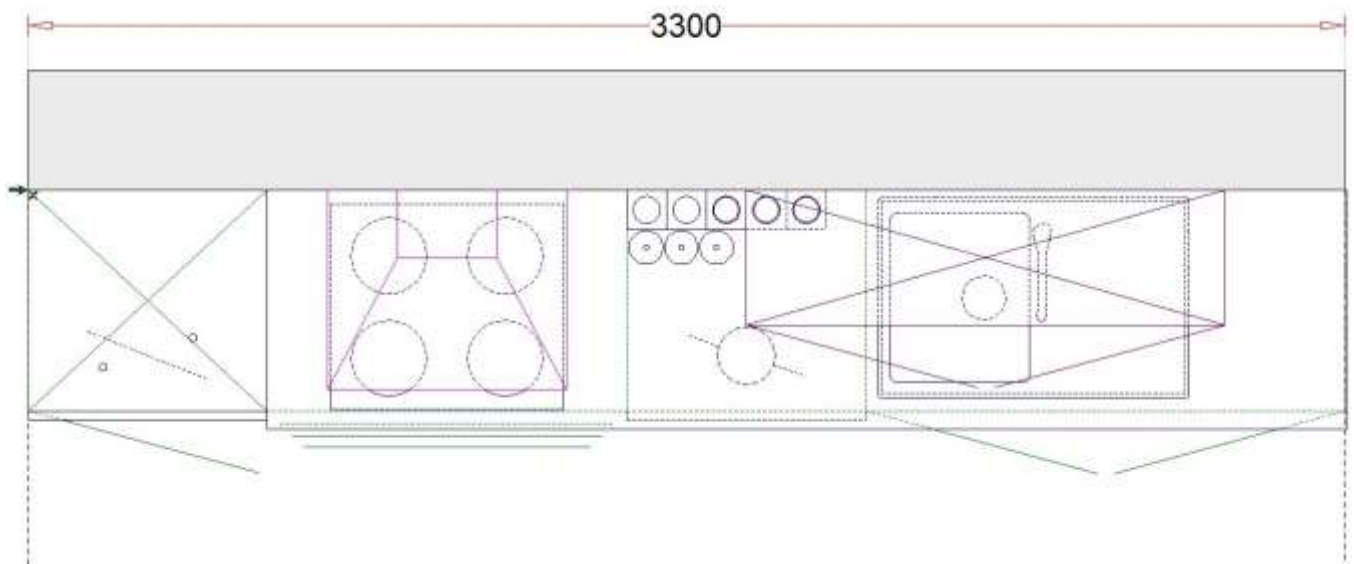

Apparatuur

Pos.	Tekst	Aantal	Eenheid
1.1	KI18RV20 Siemens, koelkast - nishoogte 88 koelzone 150 l, mobiele deur, 88 cm a+	1,000	stk
1.2	CM585AMS0 Siemens, combi microgolfoven microgolf en hete lucht met grill - 900w microgolf - cookcontrol 15 - elektronische klok - witte lcd display inox	1,000	stk
3.2	SN614X00AE Siemens, volledig integreerbaar - 60 cm / 81,5 - 87,5 cm 4 programma's, 52 db, polynox a+a	1,000	stk
5	LC64PBC50 Siemens, decoratief - wand 60cm - 360m³/u - 54 db(a) - led verlichting c* inox	1,000	stk
7	ET645CEA1E Siemens, highspeed - vitrokeramisch - 60 cm 4 zones - knoppen rechts - zonder decor inox kader	1,000	stk

Sanitair

Pos.	Tekst	Aantal	Eenheid
8	522201 Blanco, legra 45 s antraciet / anthracite man.	1,000	stk
9	517720 Blanco, daras chroom / chromé	1,000	stk