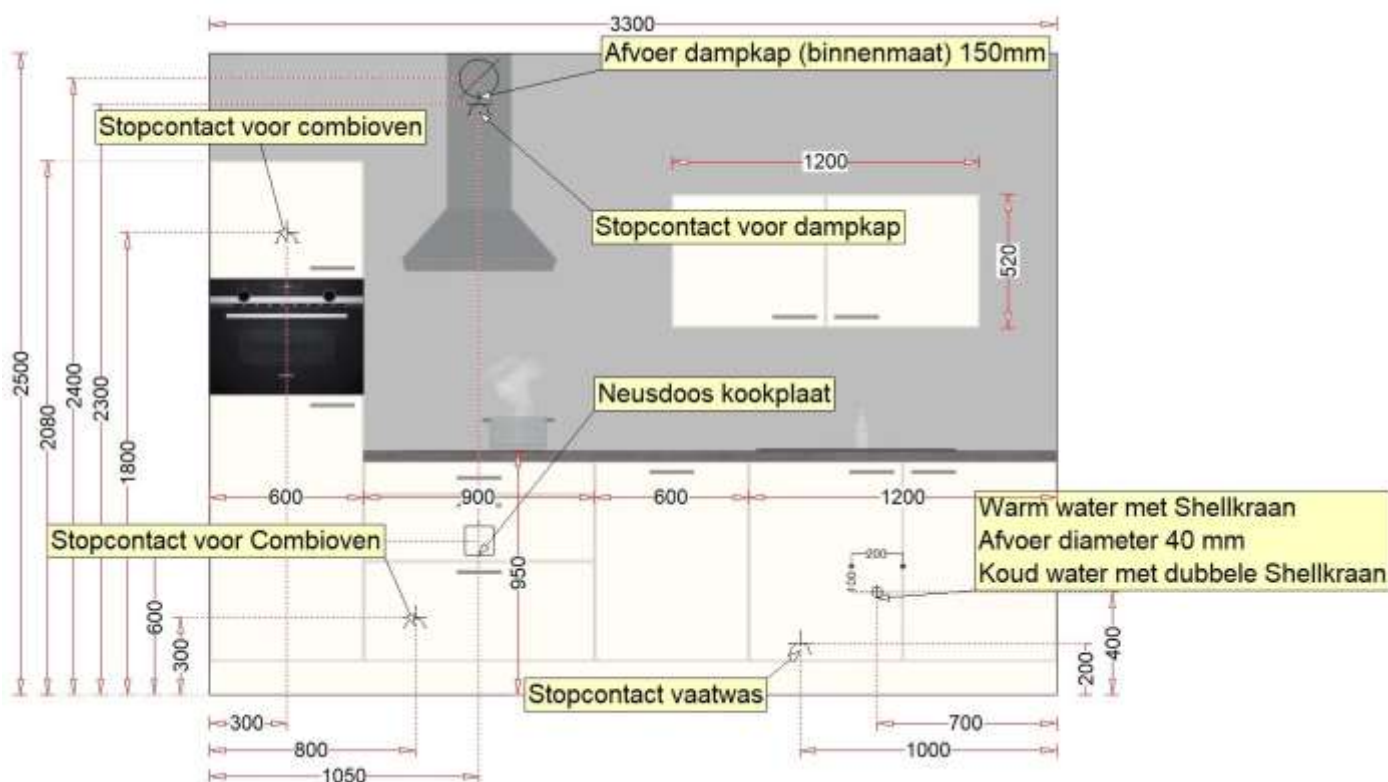

LEIDINGENPLAN VOLGENS BOVENSTAANDE BESCHRIJVING

OUTLET

LUMI keukens