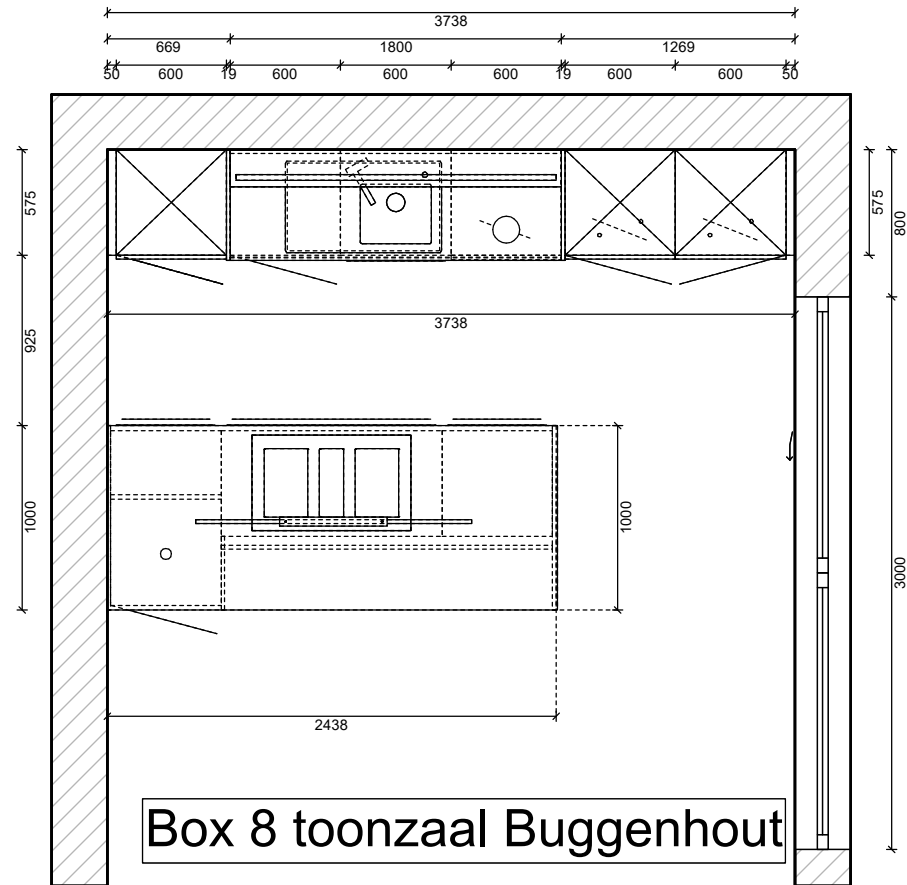

---

**Totaalprijs excl. BTW** **€ 10.983,49**

Toonzaal boven/Grote toonzaalverkoop Box 8 - 346/2/20

Toonzaal boven/Grote toonzaalverkoop Box 8 - 346/2/20