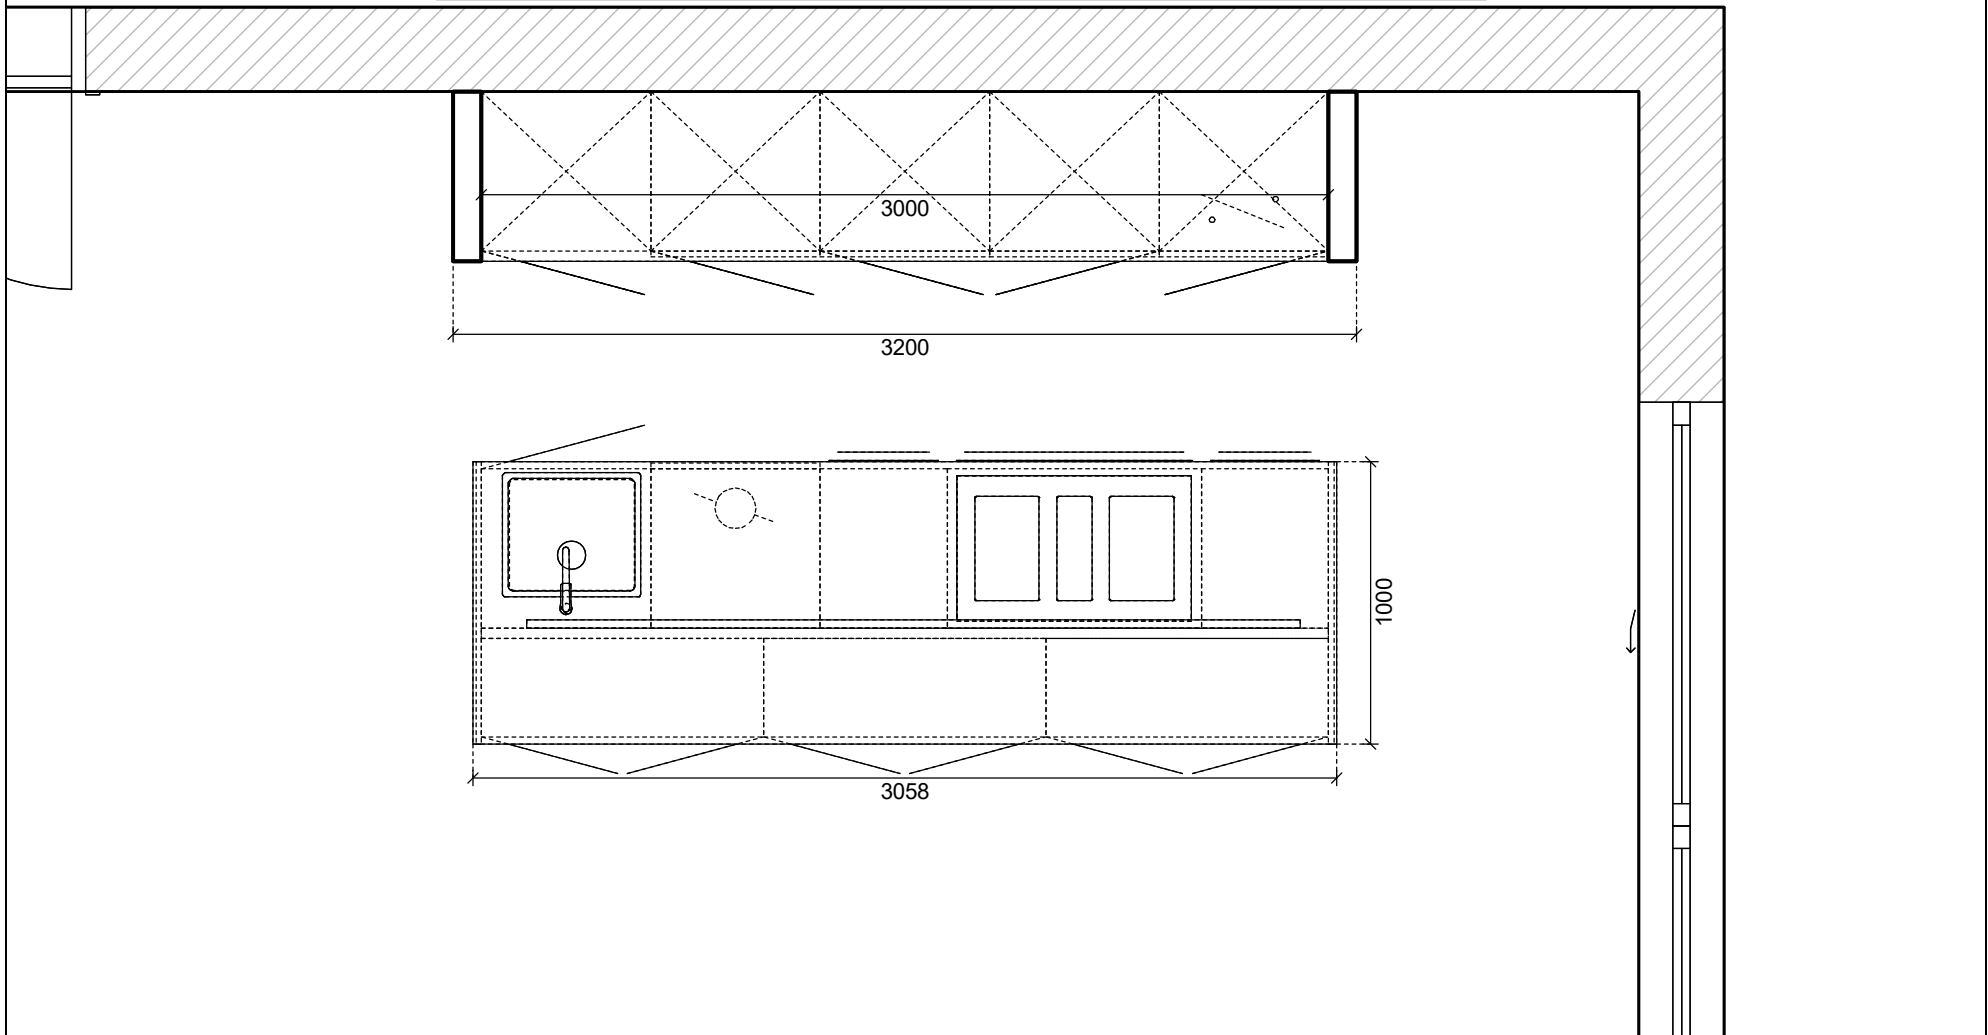

Box 13 Toonzaal Buggenhout