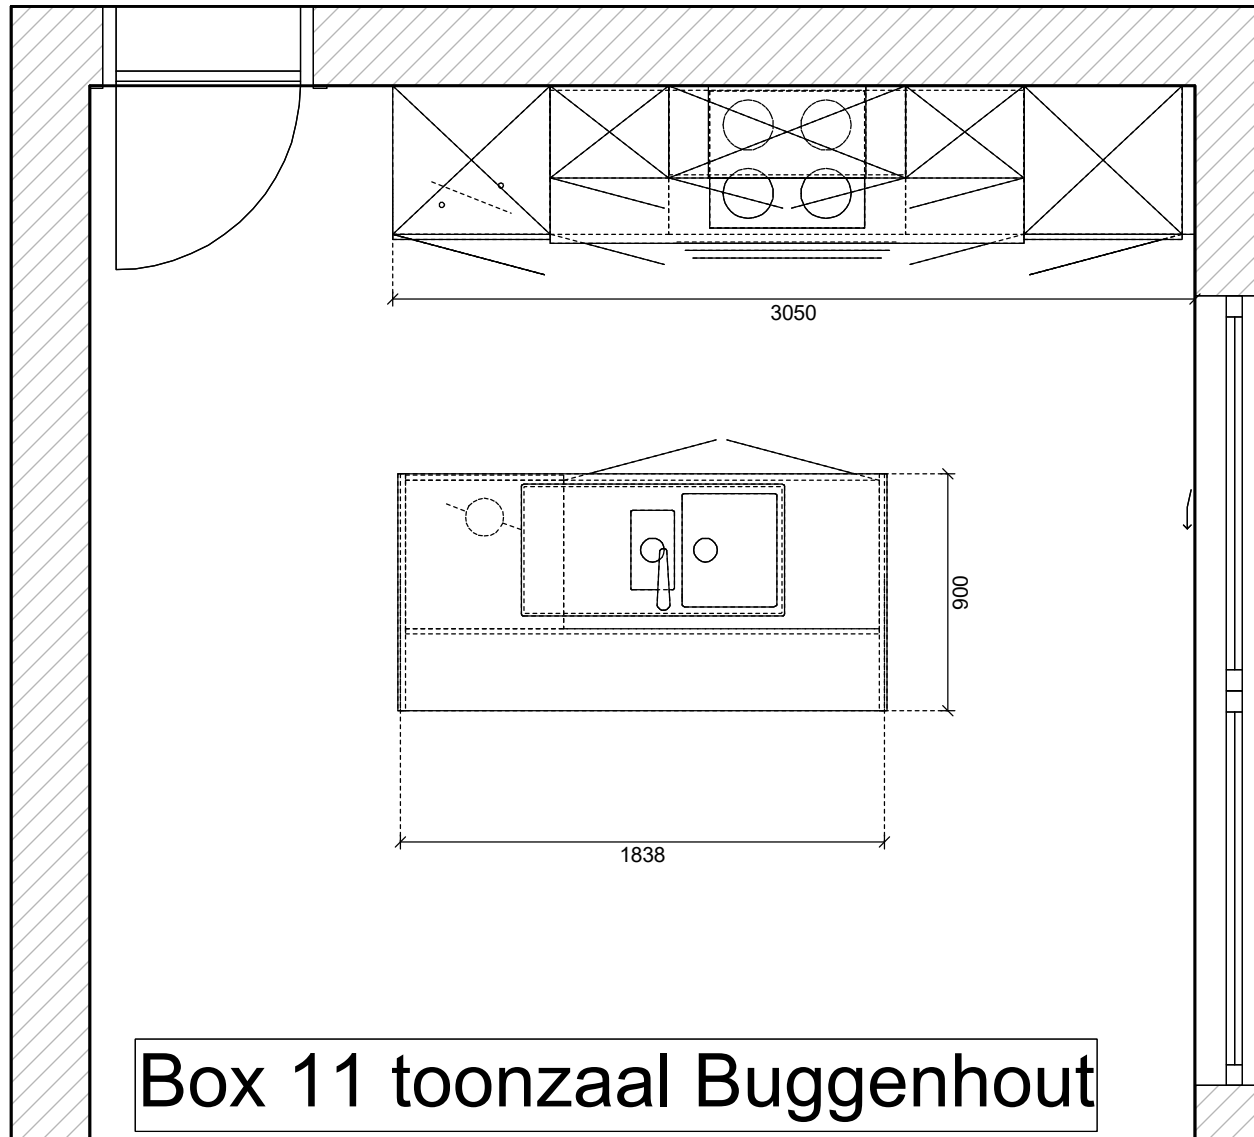

Box 11 toonzaal Buggenhout